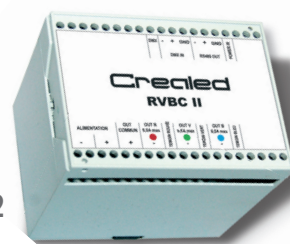

GENERATEURS POLYVALENTS FORTE PUISSANCE DMX ET TÉLÉCOMMANDE IR

CONTROLEUR RVB FORTE PUISSANCE

Contrôleur RVB compatible avec toute la gamme CREALED

- Fonctions DMX (contrôle séparé des produits 12/24V et des lampes SLAVE DMX) :
5 canaux DMX pour les circuits, pavé et lampes RVB 12V et 24V
5 canaux DMX pour les lampes SLAVE DMX
- Fonction IR (Télécommande et cellule en options). Contrôle simultané des produits 12/24V et des lampes SLAVE DMX
15 couleurs + blanc + 4 programmes de rotation des couleurs

Sortie RVB 12 ou 24V DC - maximum 3x6,5A (soit 234W en 12V et 468W en 24V)
Protection court-circuits renforcée
Alimentation vendue séparément
Dim (Lxlxh) : 100x110x75mm - 350g

RVBC2

ACCESSOIRES

IR1 : Deport Infra-rouge 1m
IR10 : Deport Infra-rouge 10m

RC1
Télécommande RVB
Grand format

RC2
Télécommande RVB
Petit format

RC7
Télécommande RVB
Format slim

RC4
Télécommande variateur
Petit format

BOOSTER RVB FORTE PUISSANCE

Générateur additionnel permettant soit :

- de compléter une installation RVB 12 ou 24V
Compatible avec tous les contrôleurs RVB de la gamme CREALED
Se branche à n'importe quel niveau de la ligne (Ex : sortie du générateur ou entre 2 circuits...)
- de fournir de la puissance à une installation monochrome sur variateur.
Compatible avec le variateur DM-1