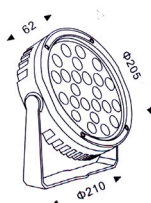

PROJECTEUR EXTÉRIEUR FORTE PUISSANCE

PROJECTEUR PLAT IP 65

Étanche IP65
Corps en aluminium RAL 9007
Etrier de fixation en aluminium 2,5mm
Verre trempé 5mm
Température de fonctionnement 0-40° C
Alimentation 24V DC

36 leds 1W (R/V/B) - optique 30°
Alimentation 24V DC - 39W de consommation moyenne
Câblage HO5RN-F 4x0,75mm² - 2m
Utilisation avec les contrôleurs RVB

24V
RVB

FORTE PUISSANCE

36x1W

consommation moyenne	39 w	led	36x1w RVB	optique	30°
----------------------	------	-----	-----------	---------	-----

PRG361RVBEXT 36 LEDS
dim. (Lxlxh) 210x205x62mm
poids : 3kg

PROJECTEUR PLAT 24x1W BLANC - IP 65

24 leds 1W Blanc - optique 15°
Alimentation 24V DC - 30W de consommation moyenne
Câblage HO5RN-F 2x1mm² - 2m
Utilisation avec les alimentations

consommation moyenne	30 w	led	24x1w WHW	optique	15°
----------------------	------	-----	-----------	---------	-----

PRG241WHW 24x1W BLANC 3000K
dim. (Lxlxh) 210x205x62mm
poids : 3kg

Caractéristiques susceptibles d'être modifiées sans préavis