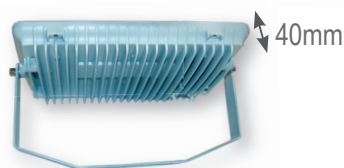

PAVÉ EXTÉRIEUR BLANC DU JOUR

**36W
IP65**

Pavé ultra-plat et compact extérieur pour éclairage de mur/façade avec étrier de fixation - IP65

36 leds 1W (blanc du jour) - 24V DC

Glace avant démontable pour câblage sur bornier ou échange d'optiques

Livré d'origine avec optiques «60°»

Câbles 40cm avec connecteurs mâle/femelle IP fournis

P36WHDEXT

36 leds 1W blanches - 5500°K (+/- 100K)

Lxlxh : 330x190x40mm - 1,7Kg

Optiques interchangeables

ACCESSOIRES

OPTFLOOD : optique flood

OPT30 : optique 30°

OPT45 : optique 45°

F60RVBEXT5 - éclaté 60cm femelle

M60RVBEXT5 - éclaté 60cm mâle

R200RVBEXT5 - rallonge 200cm femelle

R500RVBEXT5 - rallonge 500cm femelle