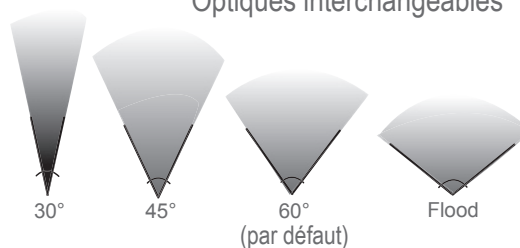

PAVÉ EXTÉRIEUR BLANC DU JOUR

**36W
IP65**

Pavé ultra-plat et compact extérieur pour éclairage de mur/façade avec étrier de fixation - IP65

36 leds 1W (blanc du jour) - 24V DC

Glace avant démontable pour câblage sur bornier ou échange d'optiques

Livré d'origine avec optiques «60°»

Câbles 40cm avec connecteurs mâle/femelle IP fournis

P36WHDEXT

36 leds 1W blanches - 5500°K (+/- 100K)

Lxlxh : 330x190x40mm - 1,7Kg

Optiques interchangeables

ACCESSOIRES

OPTFLOOD : optique flood

OPT30 : optique 30°

OPT45 : optique 45°

F60RVBEXT5 - éclaté 60cm femelle

M60RVBEXT5 - éclaté 60cm mâle

R200RVBEXT5 - rallonge 200cm femelle

R500RVBEXT5 - rallonge 500cm femelle