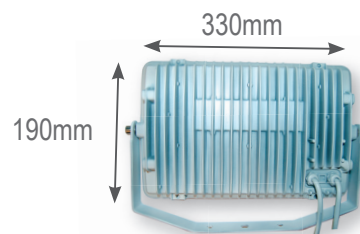

PAVÉ EXTÉRIEUR BLANC DU JOUR

**36W
IP65**

Pavé ultra-plat et compact extérieur pour éclairage de mur/façade avec étrier de fixation - IP65

36 leds 1W (blanc du jour) - 24V DC

Glace avant démontable pour câblage sur bornier ou échange d'optiques

Livré d'origine avec optiques «60°»

Câbles 40cm avec connecteurs mâle/femelle IP fournis

P36WHDEXT

36 leds 1W blanches - 5500°K (+/- 100K)

Lxlxh : 330x190x40mm - 1,7Kg

Optiques interchangeables

ACCESSOIRES

OPTFLOOD : optique flood

OPT30 : optique 30°

OPT45 : optique 45°

F60RVBEXT5 - éclaté 60cm femelle

M60RVBEXT5 - éclaté 60cm mâle

R200RVBEXT5 - rallonge 200cm femelle

R500RVBEXT5 - rallonge 500cm femelle