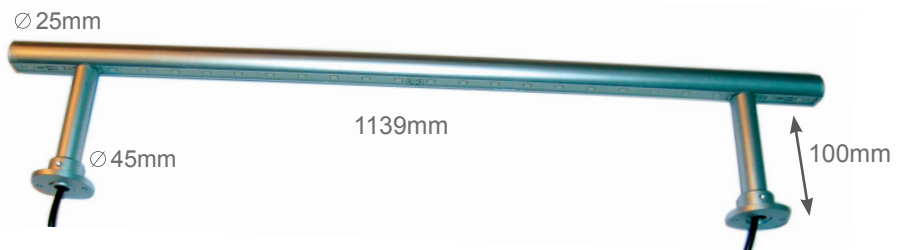

REGLETTES EXTERIEURES RETRO-ECLAIRAGE RVB 24V

**RVB
IP65**

Réglettes rondes en aluminium brossé - rétro-éclairage - étanche IP55 - utilisation avec les contrôleurs RVB Created Leds CMS 3 in 1 - ouverture 100°/140°
24V DC - 13W/m - raccordable en série jusqu'à 10 m linéaires
2 fixations (passage invisible des câbles)

C63RVBEXT - 24 leds - 7,8W
Lxdiam : 639x25mm - 550g

C113RVBEXT - 44 leds - 13W
Lxdiam : 1139x25mm - 650g

R100RVBEXT2 - rallonge 100cm IP65

Caractéristiques susceptibles d'être modifiées sans préavis