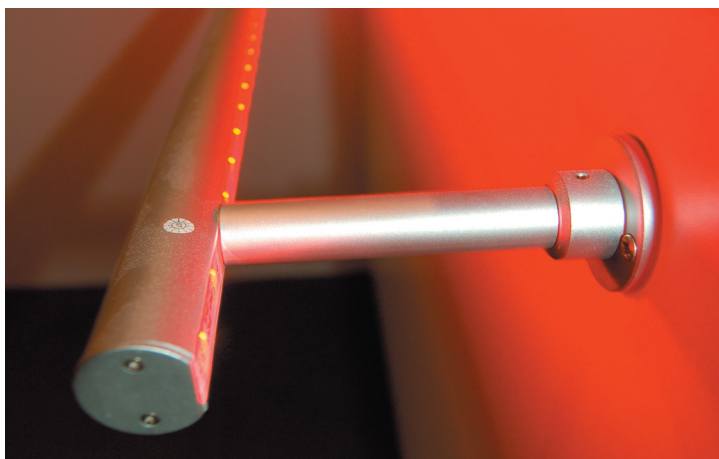

REGLETTES EXTERIEURES RETRO-ECLAIRAGE RVB 24V

**RVB
IP65**

Réglettes rondes en aluminium brossé - rétro-éclairage - étanche IP55 - utilisation avec les contrôleurs RVB Created Leds CMS 3 in 1 - ouverture 100°/140°
24V DC - 13W/m - raccordable en série jusqu'à 10 m linéaires
2 fixations (passage invisible des câbles)

C63RVBEXT - 24 leds - 7,8W
Lxdiam : 639x25mm - 550g

C113RVBEXT - 44 leds - 13W
Lxdiam : 1139x25mm - 650g

R100RVBEXT2 - rallonge 100cm IP65

Caractéristiques susceptibles d'être modifiées sans préavis