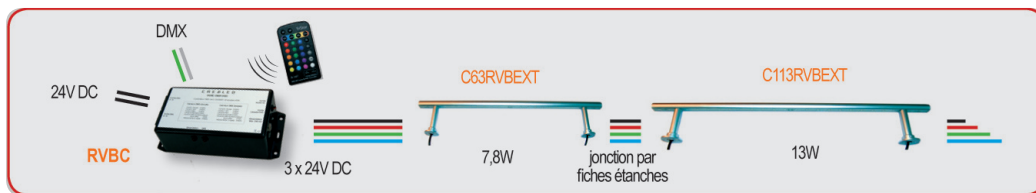

REGLETTES EXTERIEURES RETRO-ECLAIRAGE RVB 24V

**RVB
IP65**

Réglettes rondes en aluminium brossé - rétro-éclairage - étanche IP55 - utilisation avec les contrôleurs RVB Created Leds CMS 3 in 1 - ouverture 100°/140°
24V DC - 13W/m - raccordable en série jusqu'à 10 m linéaires
2 fixations (passage invisible des câbles)

C63RVBEXT - 24 leds - 7,8W
Lxdiam : 639x25mm - 550g

C113RVBEXT - 44 leds - 13W
Lxdiam : 1139x25mm - 650g

R100RVBEXT2 - rallonge 100cm IP65

Caractéristiques susceptibles d'être modifiées sans préavis