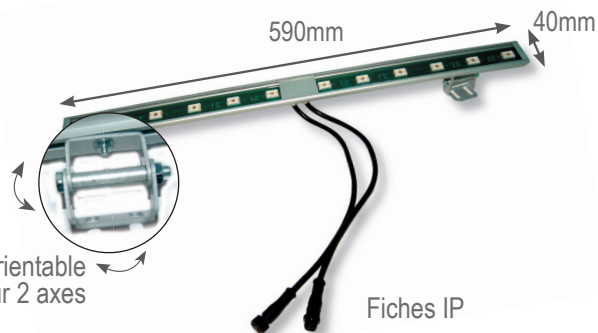

PROFILE EXTERIEUR RVB FORTE PUISSANCE

Barre en aluminium pour éclairage de mur/façade
 Format plat et compact - étanche IP65
 12 leds 1,5W CMS 3 in 1 - 18W - ouverture 120°
 Entrée/sortie 24V DC - utilisation avec les contrôleurs RVB Created
 2 étriers de fixation (orientables sur 2 axes)
 Câbles 40cm entrée/sortie avec connecteurs mâle/femelle IP fournis
 Dim (Lxlxh) : 590x40x16,8mm - poids : 0,5kg

**18W
IP65**

Leds CMS 3 in 1

Fixation orientable sur 2 axes

Fiches IP

C60RVBEXT - 12 leds - 18W

ACCESSOIRES

F20RVBEXT4 - éclaté 20cm femelle
M20RVBEXT4 - éclaté 20cm mâle

R100RVBEXT4 - rallonge 100cm IP65
R500RVBEXT4 - rallonge 500cm IP65