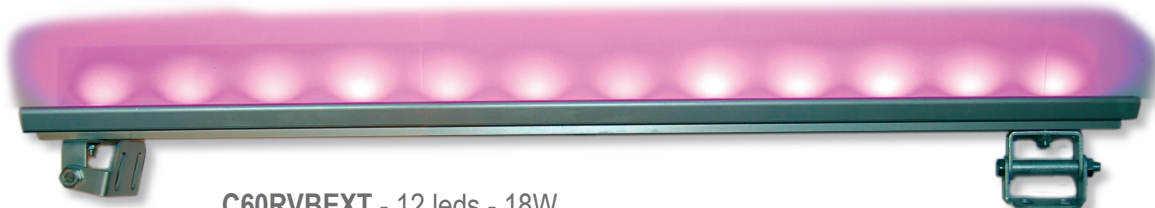

PROFILE EXTERIEUR RVB FORTE PUISSANCE

Barre en aluminium pour éclairage de mur/façade
 Format plat et compact - étanche IP65
 12 leds 1,5W CMS 3 in 1 - 18W - ouverture 120°
 Entrée/sortie 24V DC - utilisation avec les contrôleurs RVB Created
 2 étriers de fixation (orientables sur 2 axes)
 Câbles 40cm entrée/sortie avec connecteurs mâle/femelle IP fournis
 Dim (Lxlxh) : 590x40x16,8mm - poids : 0,5kg

**18W
IP65**

Leds CMS 3 in 1

Fixation orientable sur 2 axes

Fiches IP

C60RVBEXT - 12 leds - 18W

ACCESSOIRES

F20RVBEXT4 - éclaté 20cm femelle
M20RVBEXT4 - éclaté 20cm mâle

R100RVBEXT4 - rallonge 100cm IP65
R500RVBEXT4 - rallonge 500cm IP65