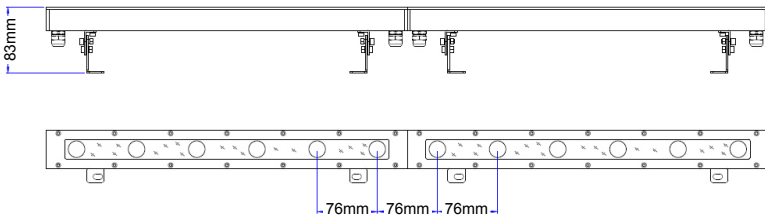

24V DC

GRIS RAL 9007	4000K	10°	1192lm	LA63 WHD B10
GRIS RAL 9007	4000K	25°	1192lm	LA63 WHD B25
GRIS RAL 9007	4000K	40°	1192lm	LA63 WHD B40
GRIS RAL 9007	4000K	60°	1192lm	LA63 WHD B60
GRIS RAL 9007	4000K	WASH	1192lm	LA63 WHD BWA
GRIS RAL 9007	3000K	10°	1104lm	LA63 WHW B10
GRIS RAL 9007	3000K	25°	1104lm	LA63 WHW B25
GRIS RAL 9007	3000K	40°	1104lm	LA63 WHW B40
GRIS RAL 9007	3000K	60°	1104lm	LA63 WHW B60
GRIS RAL 9007	3000K	WASH	1104lm	LA63 WHW BWA
GRIS RAL 9007	2700K	10°	1074lm	LA63 WHWW B10
GRIS RAL 9007	2700K	25°	1074lm	LA63 WHWW B25
GRIS RAL 9007	2700K	40°	1074lm	LA63 WHWW B40
GRIS RAL 9007	2700K	60°	1074lm	LA63 WHWW B60
GRIS RAL 9007	2700K	WASH	1074lm	LA63 WHWW BWA
GRIS RAL 9007	RVB	25°	415lm	LA63 RVB B25

Alimentation et accessoires :

ALE24/30

24VDC 30W IP66

Pour toutes autres alimentations se reporter au chapitre ENERGIE

Choix de contrôleur pour le pilotage des couleurs au chapitre DOMOTIQUE

HO521N

Câblage sur mesure HO5RFF 2x1mm² (m)

HO54G075N

Câblage sur mesure HO5RFF 4X0,75mm²

PIC1

Piquet 170mm de fixation au sol, finition gris

CE2/415

Connecteur étanche 1 entrée vers 1 sortie 4x1.5mm²

CE3/415

Connecteur étanche 1 entrée vers 2 sorties 4x1.5mm²