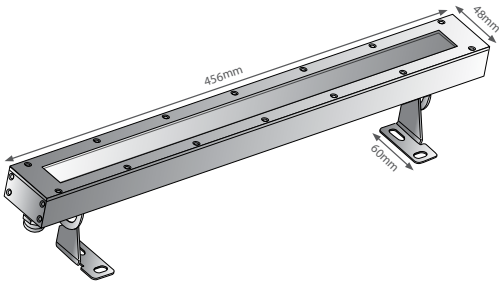

24V DC

GRIS RAL 9007	4000K	10°	1192lm	LA63 WHD B10
GRIS RAL 9007	4000K	25°	1192lm	LA63 WHD B25
GRIS RAL 9007	4000K	40°	1192lm	LA63 WHD B40
GRIS RAL 9007	4000K	60°	1192lm	LA63 WHD B60
GRIS RAL 9007	4000K	WASH	1192lm	LA63 WHD BWA
GRIS RAL 9007	3000K	10°	1104lm	LA63 WHW B10
GRIS RAL 9007	3000K	25°	1104lm	LA63 WHW B25
GRIS RAL 9007	3000K	40°	1104lm	LA63 WHW B40
GRIS RAL 9007	3000K	60°	1104lm	LA63 WHW B60
GRIS RAL 9007	3000K	WASH	1104lm	LA63 WHW BWA
GRIS RAL 9007	2700K	10°	1074lm	LA63 WHWW B10
GRIS RAL 9007	2700K	25°	1074lm	LA63 WHWW B25
GRIS RAL 9007	2700K	40°	1074lm	LA63 WHWW B40
GRIS RAL 9007	2700K	60°	1074lm	LA63 WHWW B60
GRIS RAL 9007	2700K	WASH	1074lm	LA63 WHWW BWA
GRIS RAL 9007	RVB	25°	415lm	LA63 RVB B25

Alimentation et accessoires :

ALE24/30

24VDC 30W IP66

Pour toutes autres alimentations se reporter au chapitre ENERGIE

Choix de contrôleur pour le pilotage des couleurs au chapitre DOMOTIQUE

HO521N

Câblage sur mesure HO5RFF 2x1mm² (m)

HO54G075N

Câblage sur mesure HO5RFF 4X0,75mm²

PIC1

Piquet 170mm de fixation au sol, finition gris

CE2/415

Connecteur étanche 1 entrée vers 1 sortie 4x1.5mm²

CE3/415

Connecteur étanche 1 entrée vers 2 sorties 4x1.5mm²