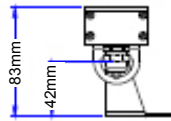

24V DC

GRIS RAL 9007	4000K	10°	1192lm	LA63 WHD B10
GRIS RAL 9007	4000K	25°	1192lm	LA63 WHD B25
GRIS RAL 9007	4000K	40°	1192lm	LA63 WHD B40
GRIS RAL 9007	4000K	60°	1192lm	LA63 WHD B60
GRIS RAL 9007	4000K	WASH	1192lm	LA63 WHD BWA
GRIS RAL 9007	3000K	10°	1104lm	LA63 WHW B10
GRIS RAL 9007	3000K	25°	1104lm	LA63 WHW B25
GRIS RAL 9007	3000K	40°	1104lm	LA63 WHW B40
GRIS RAL 9007	3000K	60°	1104lm	LA63 WHW B60
GRIS RAL 9007	3000K	WASH	1104lm	LA63 WHW BWA
GRIS RAL 9007	2700K	10°	1074lm	LA63 WHWW B10
GRIS RAL 9007	2700K	25°	1074lm	LA63 WHWW B25
GRIS RAL 9007	2700K	40°	1074lm	LA63 WHWW B40
GRIS RAL 9007	2700K	60°	1074lm	LA63 WHWW B60
GRIS RAL 9007	2700K	WASH	1074lm	LA63 WHWW BWA
GRIS RAL 9007	RVB	25°	415lm	LA63 RVB B25