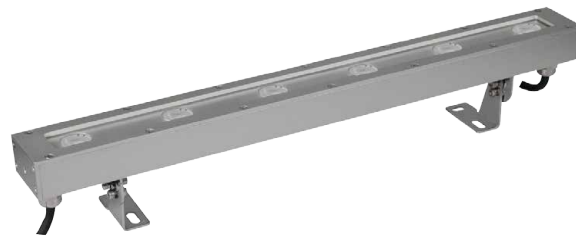

## Projecteur linéaire 6x3W

### Projecteur linéaire à Leds sur étrier

**Matériaux :** Corps en aluminium peint finition gris aluminium RAL 9007 - Verre trempé 3mm

**Montage :** Etrier de fixation en inox - Piquet de sol en option

**Câblage :** Projecteur pré-câblé à chaque extrémité avec 1m HO7RN-F 2x1,5mm<sup>2</sup> (Blanc) et 4x1,5mm<sup>2</sup> (RVB)

**Dim (Lxlxh) :** 456x48x83mm

**Poids :** 1,4Kg

**Température maximale à la surface du verre du luminaire :** <50°C

**Plage de température de fonctionnement :** -20° à +40°C

**Conformités :** Certification CE - EN60598

#### PIC1

Piquet 170mm de fixation au sol, finition gris