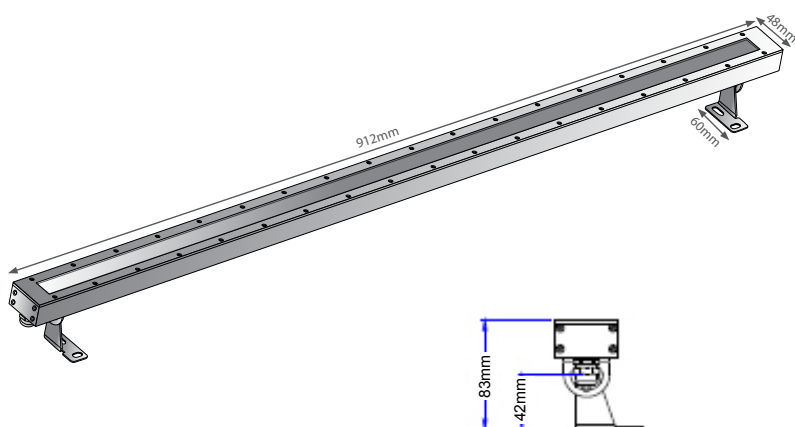

GRIS RAL 9007	4000K	10°	2384lm	LA123 WHD B10
GRIS RAL 9007	4000K	25°	2384lm	LA123 WHD B25
GRIS RAL 9007	4000K	40°	2384lm	LA123 WHD B40
GRIS RAL 9007	4000K	60°	2384lm	LA123 WHD B60
GRIS RAL 9007	4000K	WASH	2384lm	LA123 WHD BWA
GRIS RAL 9007	3000K	10°	2208lm	LA123 WHW B10
GRIS RAL 9007	3000K	25°	2208lm	LA123 WHW B25
GRIS RAL 9007	3000K	40°	2208lm	LA123 WHW B40
GRIS RAL 9007	3000K	60°	2208lm	LA123 WHW B60
GRIS RAL 9007	3000K	WASH	2208lm	LA123 WHW BWA
GRIS RAL 9007	2700K	10°	2148lm	LA123 WHWW B10
GRIS RAL 9007	2700K	25°	2148lm	LA123 WHWW B25
GRIS RAL 9007	2700K	40°	2148lm	LA123 WHWW B40
GRIS RAL 9007	2700K	60°	2148lm	LA123 WHWW B60
GRIS RAL 9007	2700K	WASH	2148lm	LA123 WHWW BWA
GRIS RAL 9007	RVB	25°	830lm	LA123 RVB B25

Alimentation et accessoires :

ALPE24/60

24VDC 60W IP66

Pour toutes autres alimentations se reporter au chapitre ENERGIE

Choix de contrôleur pour le pilotage des couleurs au chapitre DOMOTIQUE

HO521N

Câblage sur mesure HO5RFF 2x1mm² (m)

HO54G075N

Câblage sur mesure HO5RFF 4X0,75mm²

PIC1

Piquet 170mm de fixation au sol, finition gris

CE2/415

Connecteur étanche 1 entrée vers 1 sortie 4x1.5mm²

CE3/415

Connecteur étanche 1 entrée vers 2 sorties 4x1.5mm²