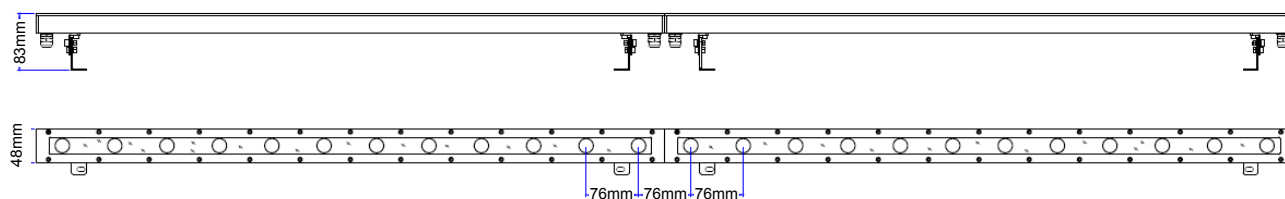

GRIS RAL 9007	4000K	10°	2384lm	LA123 WHD B10
GRIS RAL 9007	4000K	25°	2384lm	LA123 WHD B25
GRIS RAL 9007	4000K	40°	2384lm	LA123 WHD B40
GRIS RAL 9007	4000K	60°	2384lm	LA123 WHD B60
GRIS RAL 9007	4000K	WASH	2384lm	LA123 WHD BWA
GRIS RAL 9007	3000K	10°	2208lm	LA123 WHW B10
GRIS RAL 9007	3000K	25°	2208lm	LA123 WHW B25
GRIS RAL 9007	3000K	40°	2208lm	LA123 WHW B40
GRIS RAL 9007	3000K	60°	2208lm	LA123 WHW B60
GRIS RAL 9007	3000K	WASH	2208lm	LA123 WHW BWA
GRIS RAL 9007	2700K	10°	2148lm	LA123 WHWW B10
GRIS RAL 9007	2700K	25°	2148lm	LA123 WHWW B25
GRIS RAL 9007	2700K	40°	2148lm	LA123 WHWW B40
GRIS RAL 9007	2700K	60°	2148lm	LA123 WHWW B60
GRIS RAL 9007	2700K	WASH	2148lm	LA123 WHWW BWA
GRIS RAL 9007	RVB	25°	830lm	LA123 RVB B25

Alimentation et accessoires :

ALPE24/60

24VDC 60W IP66

Pour toutes autres alimentations se reporter au chapitre ENERGIE

Choix de contrôleur pour le pilotage des couleurs au chapitre DOMOTIQUE

HO521N

Câblage sur mesure HO5RFF 2x1mm² (m)

HO54G075N

Câblage sur mesure HO5RFF 4X0,75mm²

PIC1

Piquet 170mm de fixation au sol, finition gris

CE2/415

Connecteur étanche 1 entrée vers 1 sortie 4x1.5mm²

CE3/415

Connecteur étanche 1 entrée vers 2 sorties 4x1.5mm²